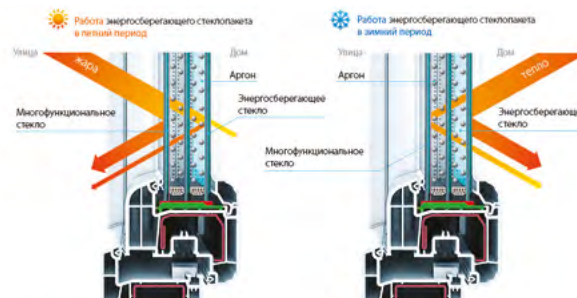

ООО МГ

Российская компания MASCO GLASS - один из лидеров на рынке промышленной переработки стекла, производства стеклопакетов и архитектурного стекла. Компания основана в 2005 году.

Сегменты поставок:

- Жилищное и коммерческое остекление.
- Интерьерное остекление.
- Транспортное остекление.