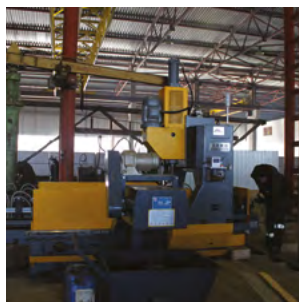

ООО СТАЛЬМАСТЕР

Компания Стальмастер осуществляет деятельность на рынке ЮФО с 2011 года и занимается оказанием строительно-монтажных услуг с выполнением полного цикла производственного процесса переработки металлопроката и изготовлением металлоконструкций различной сложности.

- Металлоконструкции.
- Сварная двутавровая балка.
- Закладные изделия и детали.
- Навесы и козырьки.