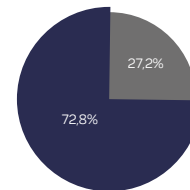

26
КРУПНЫХ И СРЕДНИХ
ОРГАНИЗАЦИЙ

14 ОБРАБАТЫВАЮЩИЕ
ПРОИЗВОДСТВА

12 РЕСУРСОСНАБЖАЮЩИЙ
СЕКТОР

ДИНАМИКА ОБЪЁМА ОТГРУЖЕННОЙ ПРОМЫШЛЕННОЙ ПРОДУКЦИИ ВСЕГО, МЛН. РУБ.

ДИНАМИКА ОБЪЁМА ОТГРУЖЕННОЙ ПРОМЫШЛЕННОЙ ПРОДУКЦИИ ПО КРУПНЫМ И СРЕДНИМ ПРЕДПРИЯТИЯМ, МЛН. РУБ.

СТРУКТУРА
ПРОМЫШЛЕННОСТИ

Ресурсоснабжающий сектор 2,1%

Обработывающие производства 97,9%

СТРУКТУРА
ОБРАБАТЫВАЮЩИХ
ПРОИЗВОДСТВ

Непищевой сектор 27,2%

Пищевой сектор 72,8%

Промышленный парк
«Краун»
(действующий)