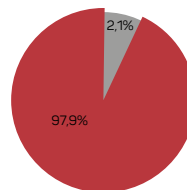

26
КРУПНЫХ И СРЕДНИХ
ОРГАНИЗАЦИЙ

14 ОБРАБАТЫВАЮЩИЕ
ПРОИЗВОДСТВА

12 РЕСУРСОСНАБЖАЮЩИЙ
СЕКТОР

ДИНАМИКА ОБЪЁМА ОТГРУЖЕННОЙ ПРОМЫШЛЕННОЙ ПРОДУКЦИИ ВСЕГО, МЛН. РУБ.

ДИНАМИКА ОБЪЁМА ОТГРУЖЕННОЙ ПРОМЫШЛЕННОЙ ПРОДУКЦИИ ПО КРУПНЫМ И СРЕДНИМ ПРЕДПРИЯТИЯМ, МЛН. РУБ.

СТРУКТУРА
ПРОМЫШЛЕННОСТИ

Ресурсоснабжающий сектор 2,1%

Обработывающие производства 97,9%

СТРУКТУРА
ОБРАБАТЫВАЮЩИХ
ПРОИЗВОДСТВ

Непищевой сектор 27,2%

Пищевой сектор 72,8%

Промышленный парк
«Краун»
(действующий)